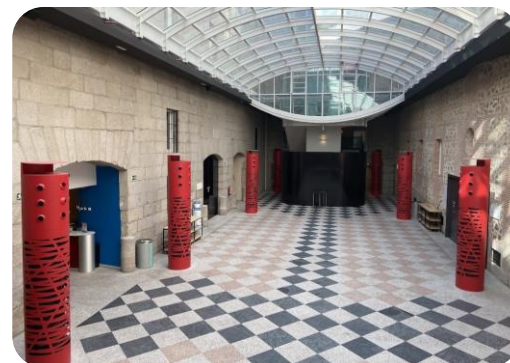

Espacios que se adaptan a tus necesidades |

EUROFORUM

¿Quieres ver más fotos? Click [aquí](#)