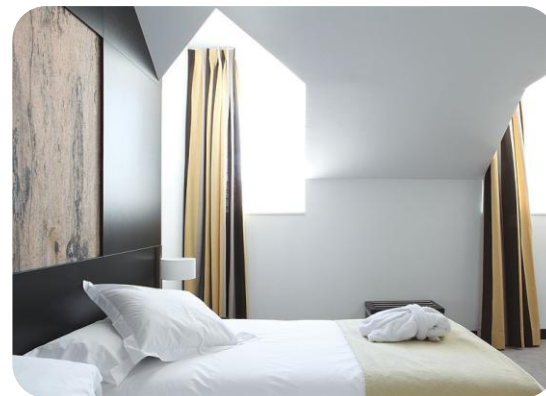

¿Quieres ver más fotos? Click [aquí](#)