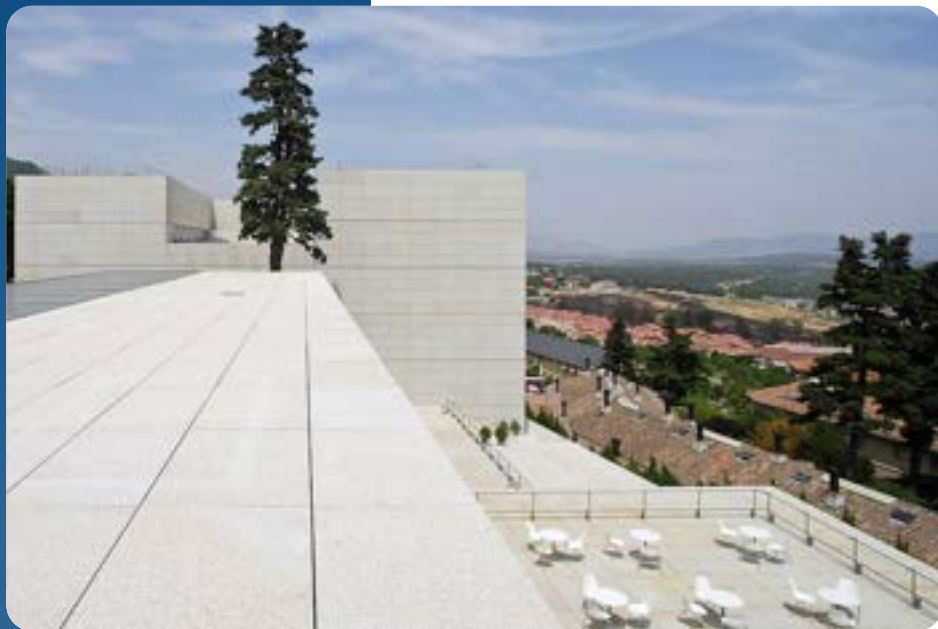

An aerial photograph of a modern theater building, the Teatro Auditorio Euroforum, featuring a large, flat terrace in the foreground. The building has a grid-like facade. In the background, a town with tiled roofs and a mountain range are visible under a clear sky. A tall, thin tree stands to the left of the building.

HARMONY

Grupos reducidos

ONE DAY

Cerca de la ciudad

CITY

En la ciudad

Teatro Auditorio

Su estética **minimalista** hace de él **uno de los Auditorios más sofisticados** de España, no sólo desde el punto de vista **arquitectónico**, sino también desde el **tecnológico**. Su situación en **San Lorenzo de El Escorial** y frente al **Palacio de Los Infantes** ofrece muchas posibilidades para **eventos corporativos de gran magnitud**.