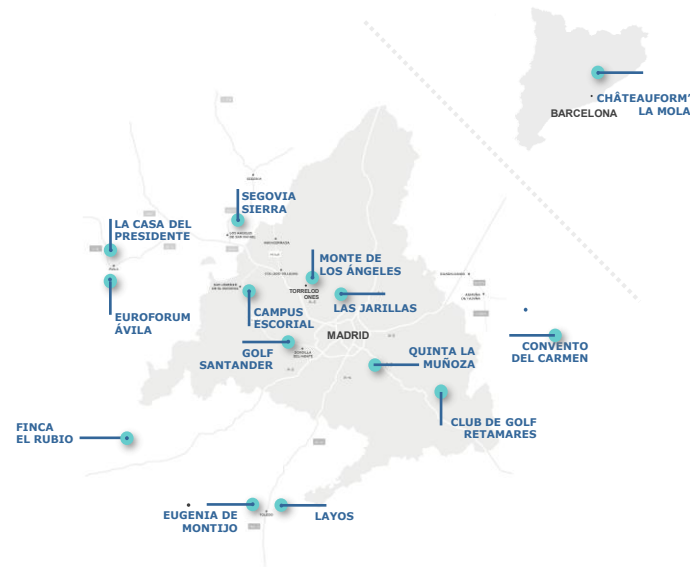

EUGENIA DE MONTIJO

Toledo

LAYOS

Toledo

FINCA EL RUBIO

Toledo

SEGOVIA SIERRA

Segovia

LA CASA DEL PRESIDENTE

Ávila

EUROFORUM ÁVILA

Ávila

CHÂTEAUFORM' LA MOLA

Tarrasa

BIG EVENTS

Eventos destacados